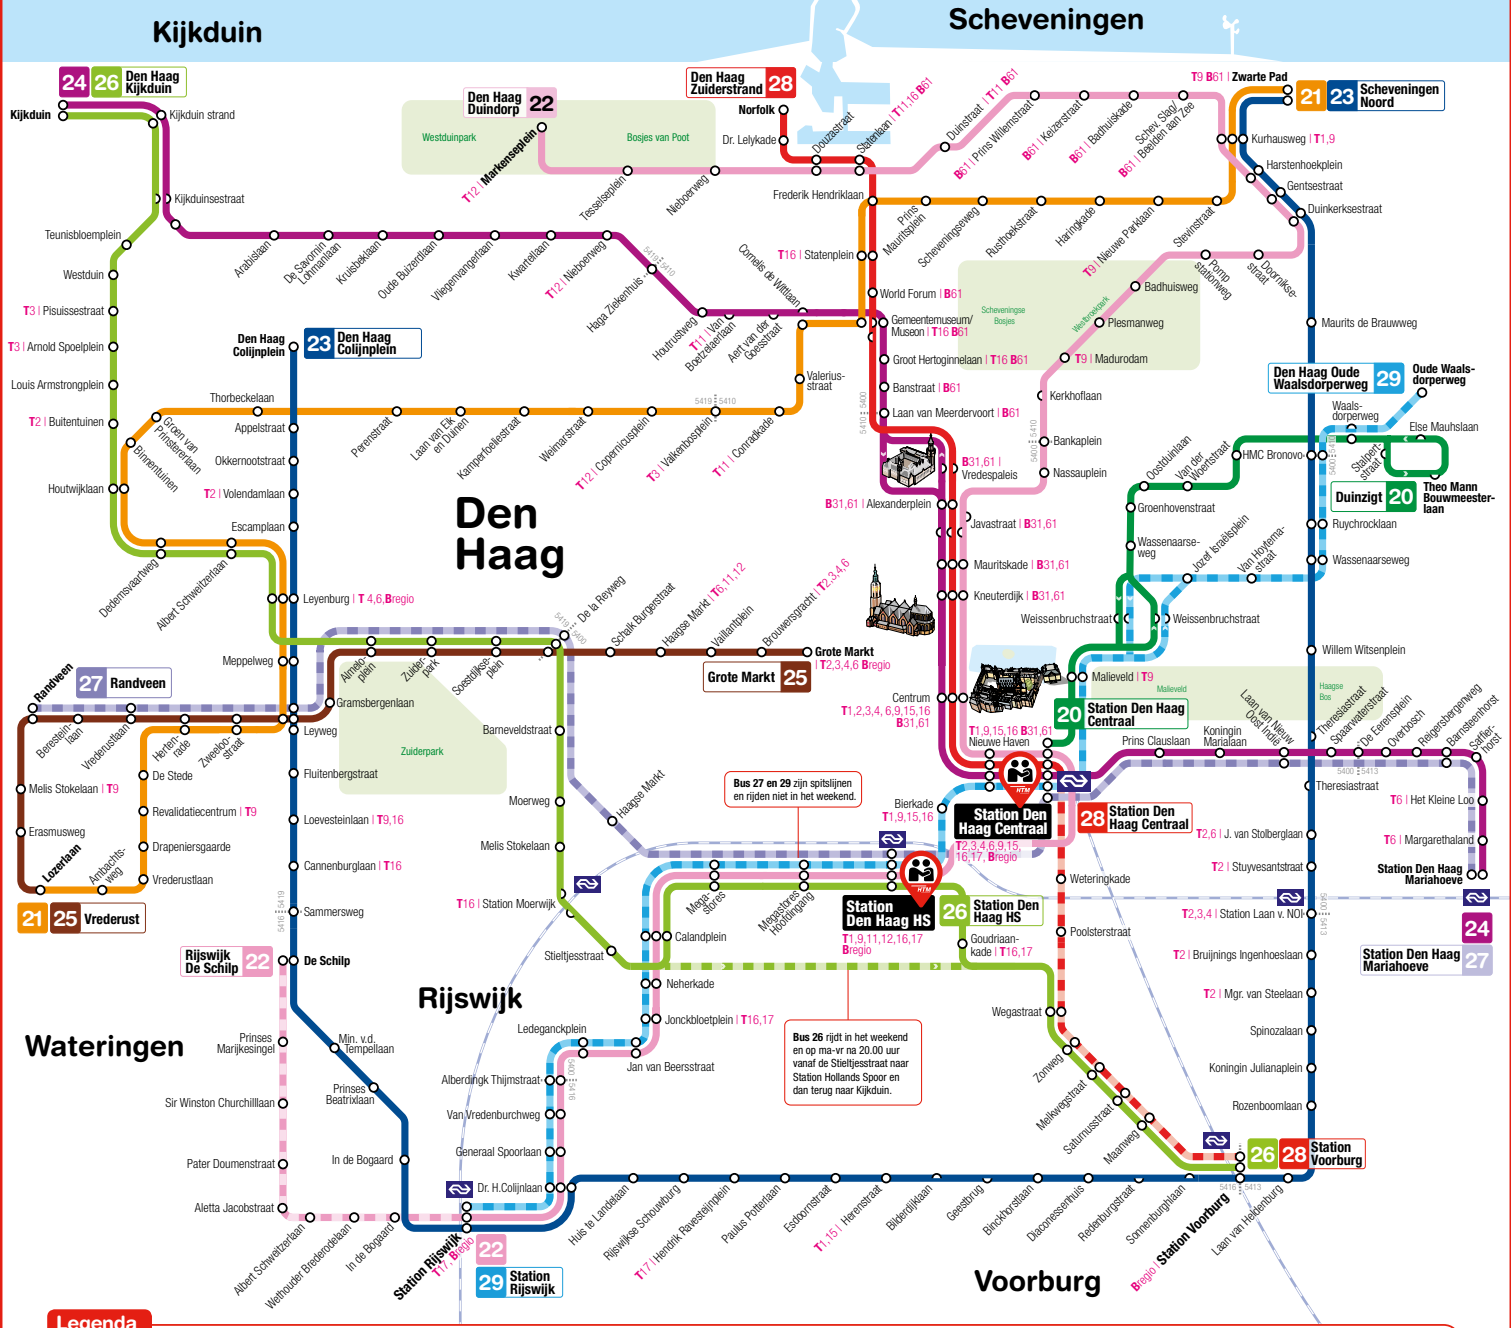

20, 21, 22, 23, 24, 25, 26, 27, 28, 29 31, 61*

* Voor bus 31 en 61 zie de tramkaart / For bus 31 and 61 see the tram card
 Alle bussen en bushaltes zijn rolstoeltoegankelijk / All buses and stops are wheelchair accessible

Legenda

- Buslijn met halte Busline with stop
- Halte in één richting Stop in one direction
- Eindpunt met bestemming End of line with destination
- T16 Overstap op tram Transfer to tramline
- Bregio Overstap op bus streekvervoer Transfer to busline to the region
- 5419-5400 Zonegrens Zone crossing
- HTM Servicepunt HTM Servicepoint
- Treinstation Trainstation
- Buslijn met beperkte dienstregeling Busline with limited timetable

HTMBuzz wenst je een prettige reis. Deze lijnnetkaart is met de grootst mogelijke zorg samengesteld. HTMBuzz is niet aansprakelijk voor schade als gevolg van eventuele onjuistheden of onvolledigheden.