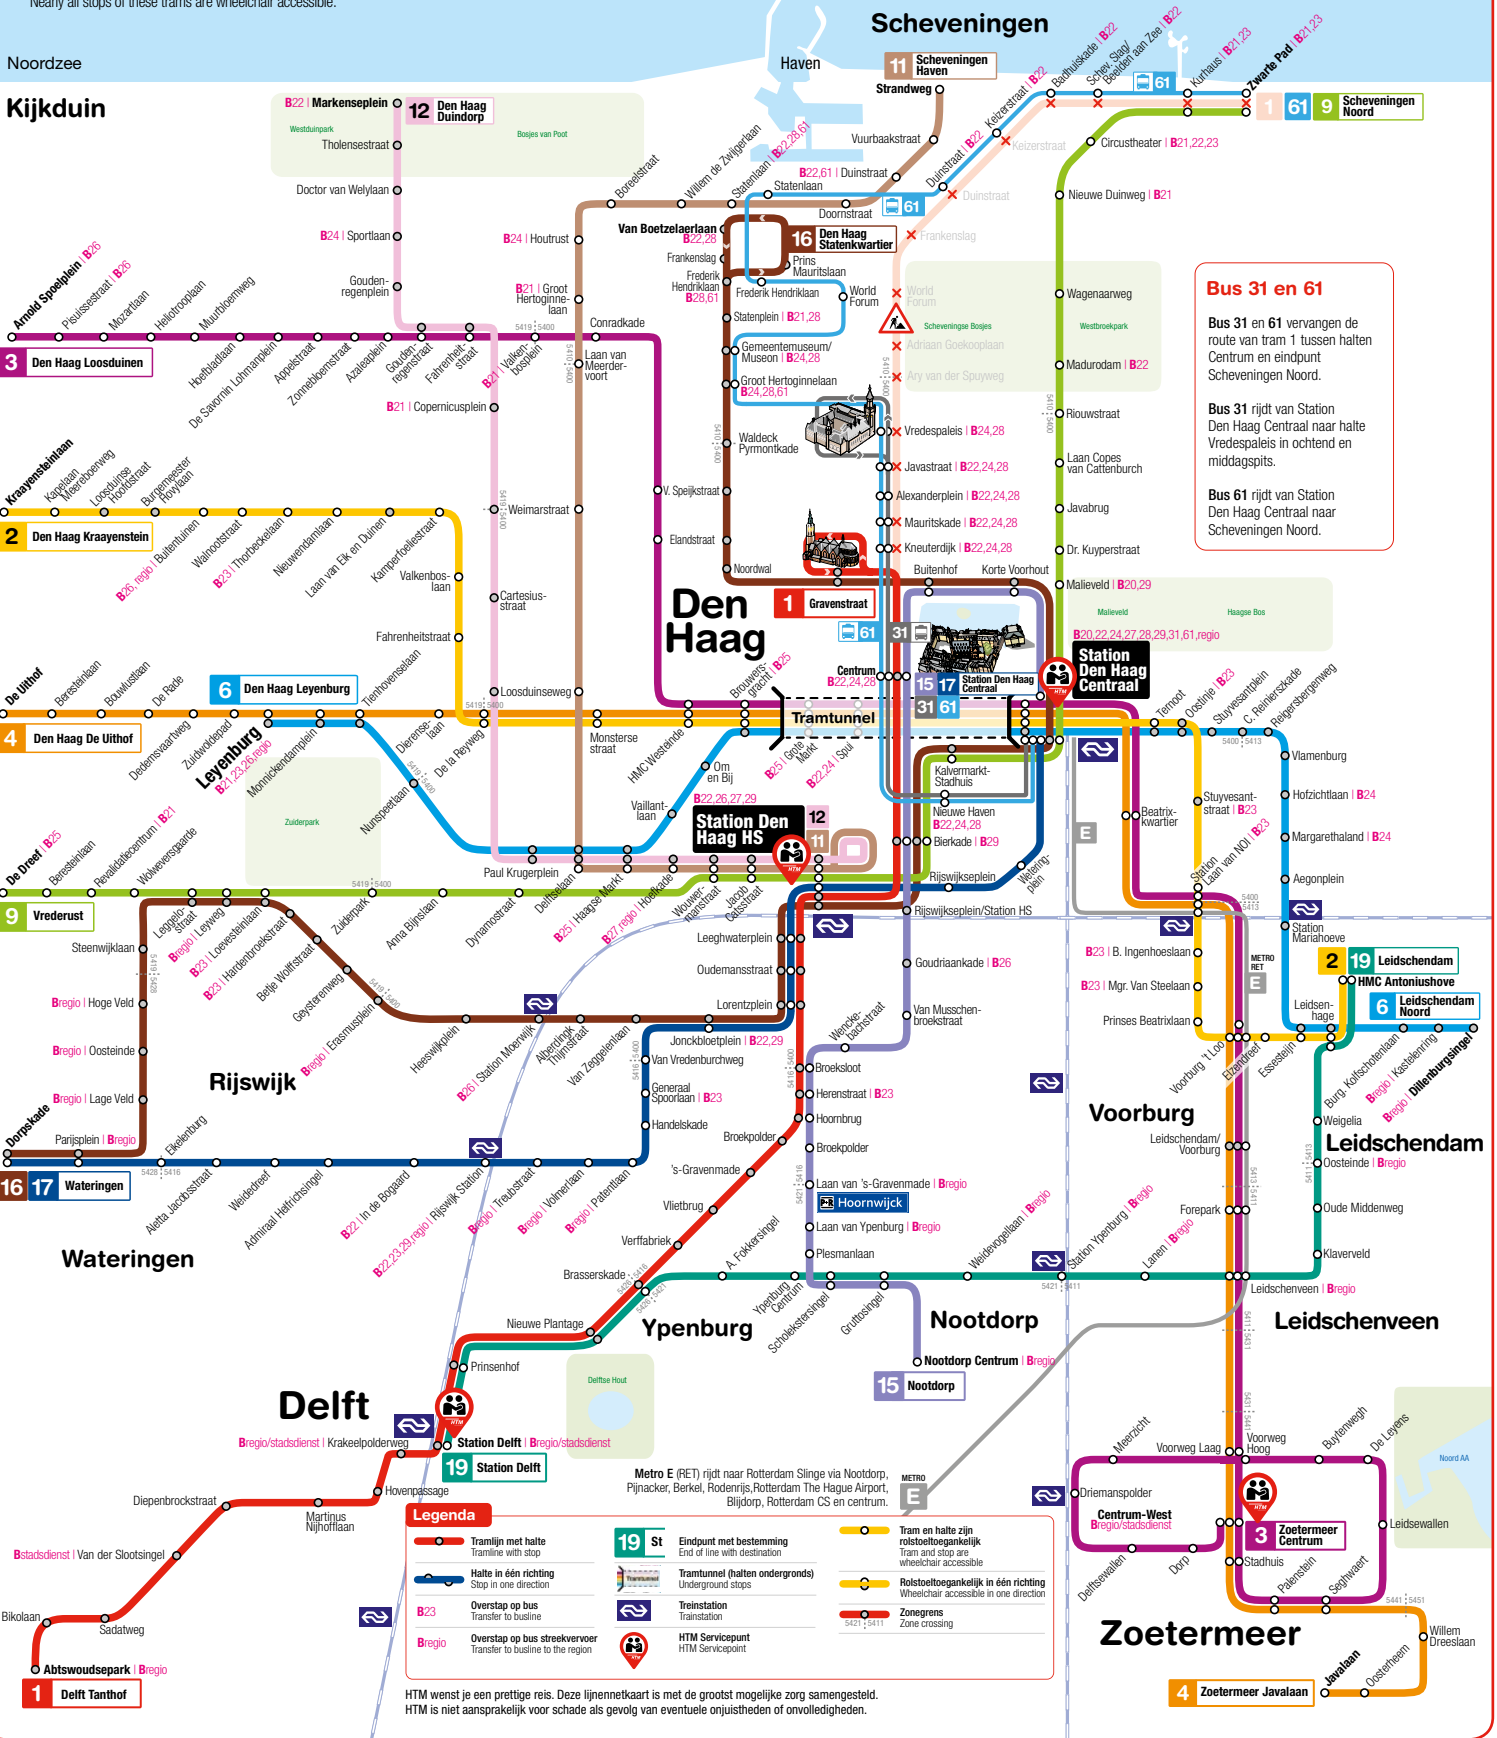

# 1, 2, 3, 4, 6, 9, 11, 12, 15, 16, 17, 19

# 31, 61

RandstadRail trams (tram 2, 3, 4, 19) en R-net trams (tram 2, 9, 11, 15, 17) hebben een toegang zonder opstap. Bijna alle haltes van deze trams zijn rolstoeltoegankelijk.

RandstadRail trams (tram 2, 3, 4, 19) and R-net trams (tram 2, 9, 11, 15, 17) have a level entrance with no step up. Nearly all stops of these trams are wheelchair accessible.

Noordzee

Kijkduin

Geldig vanaf zondag 9 december 2018